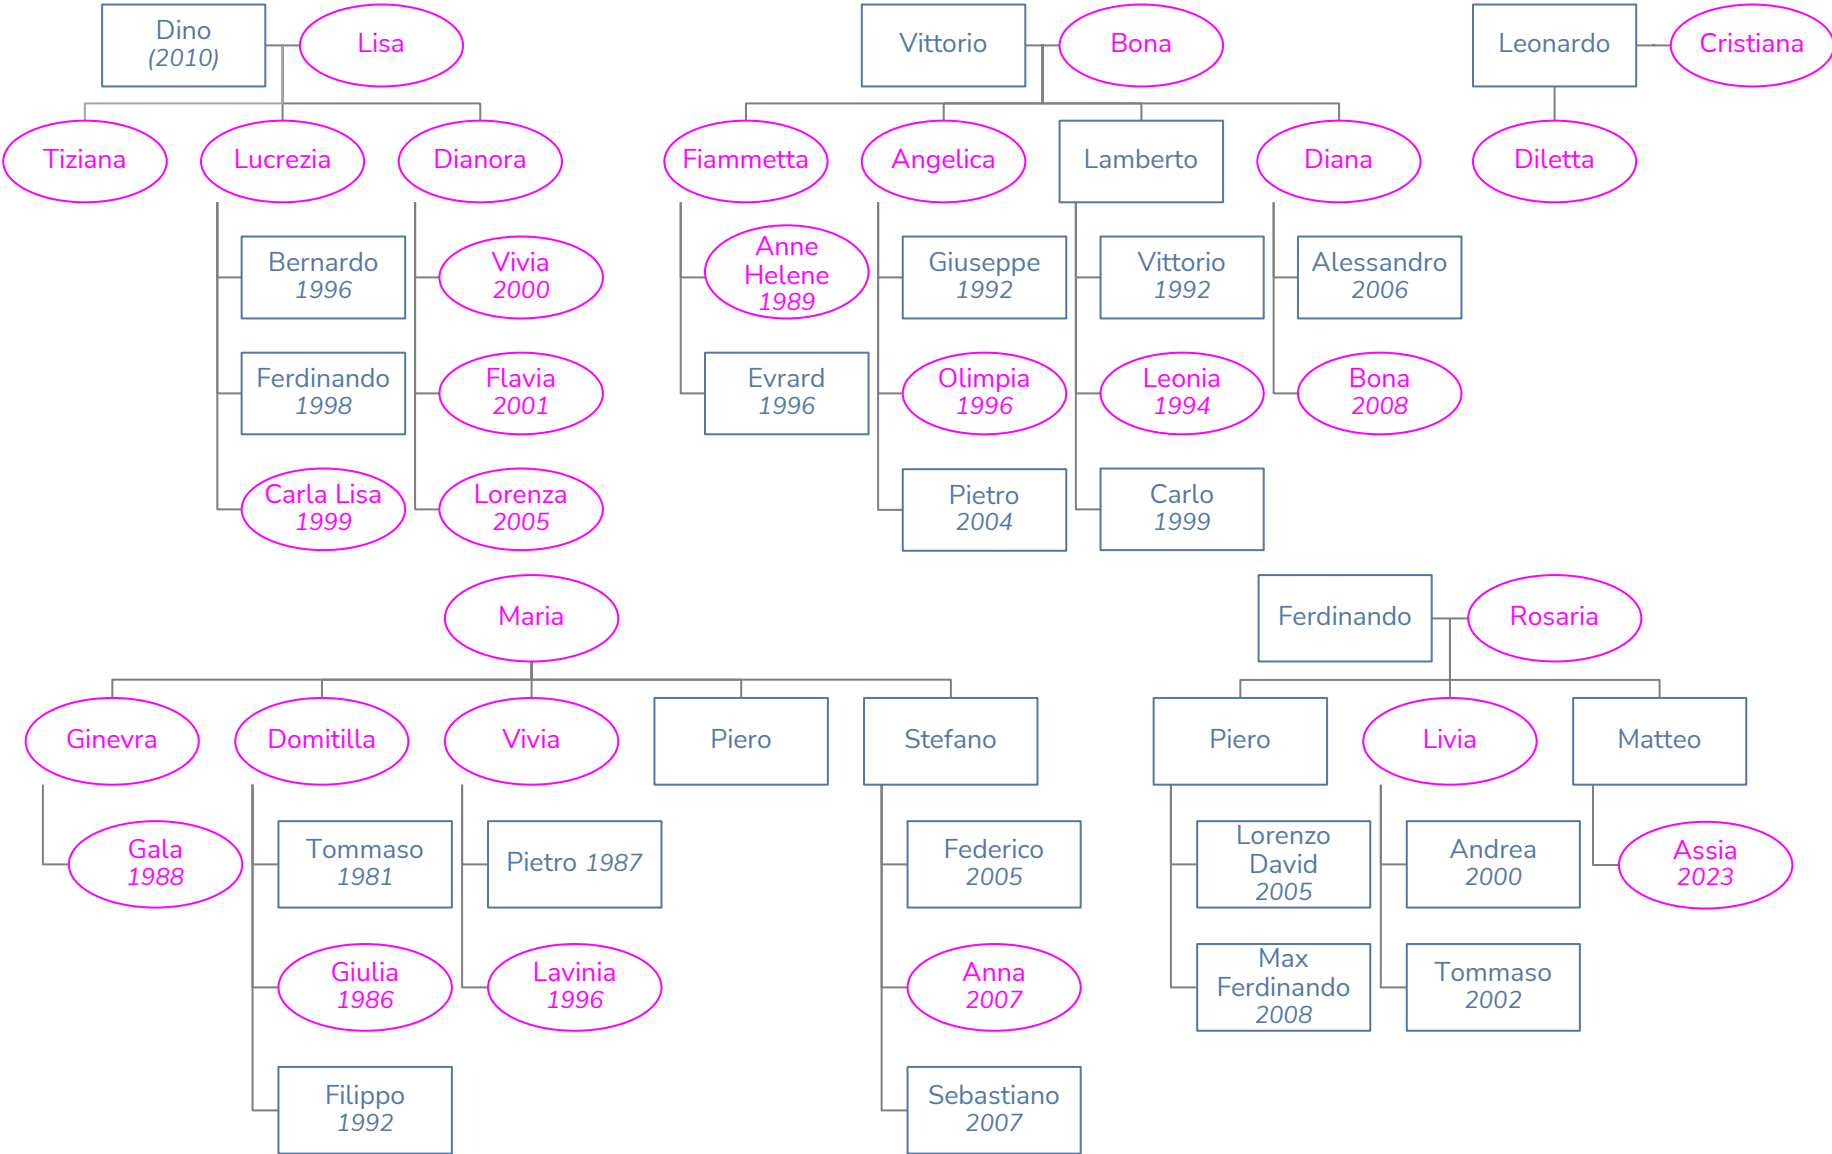

# Famiglia Frescobaldi: genogramma 29ma, 30ma e 31ma generazione

- Tenuta Lorenese
- Ammiraglia
- Attems
- Castiglioni
- Consuma
- Corte
- Gorgona
- Nipozzano
- Poggio a Remole
- Perano
- Pomino
- Valiano
- Tenuta Calimaia